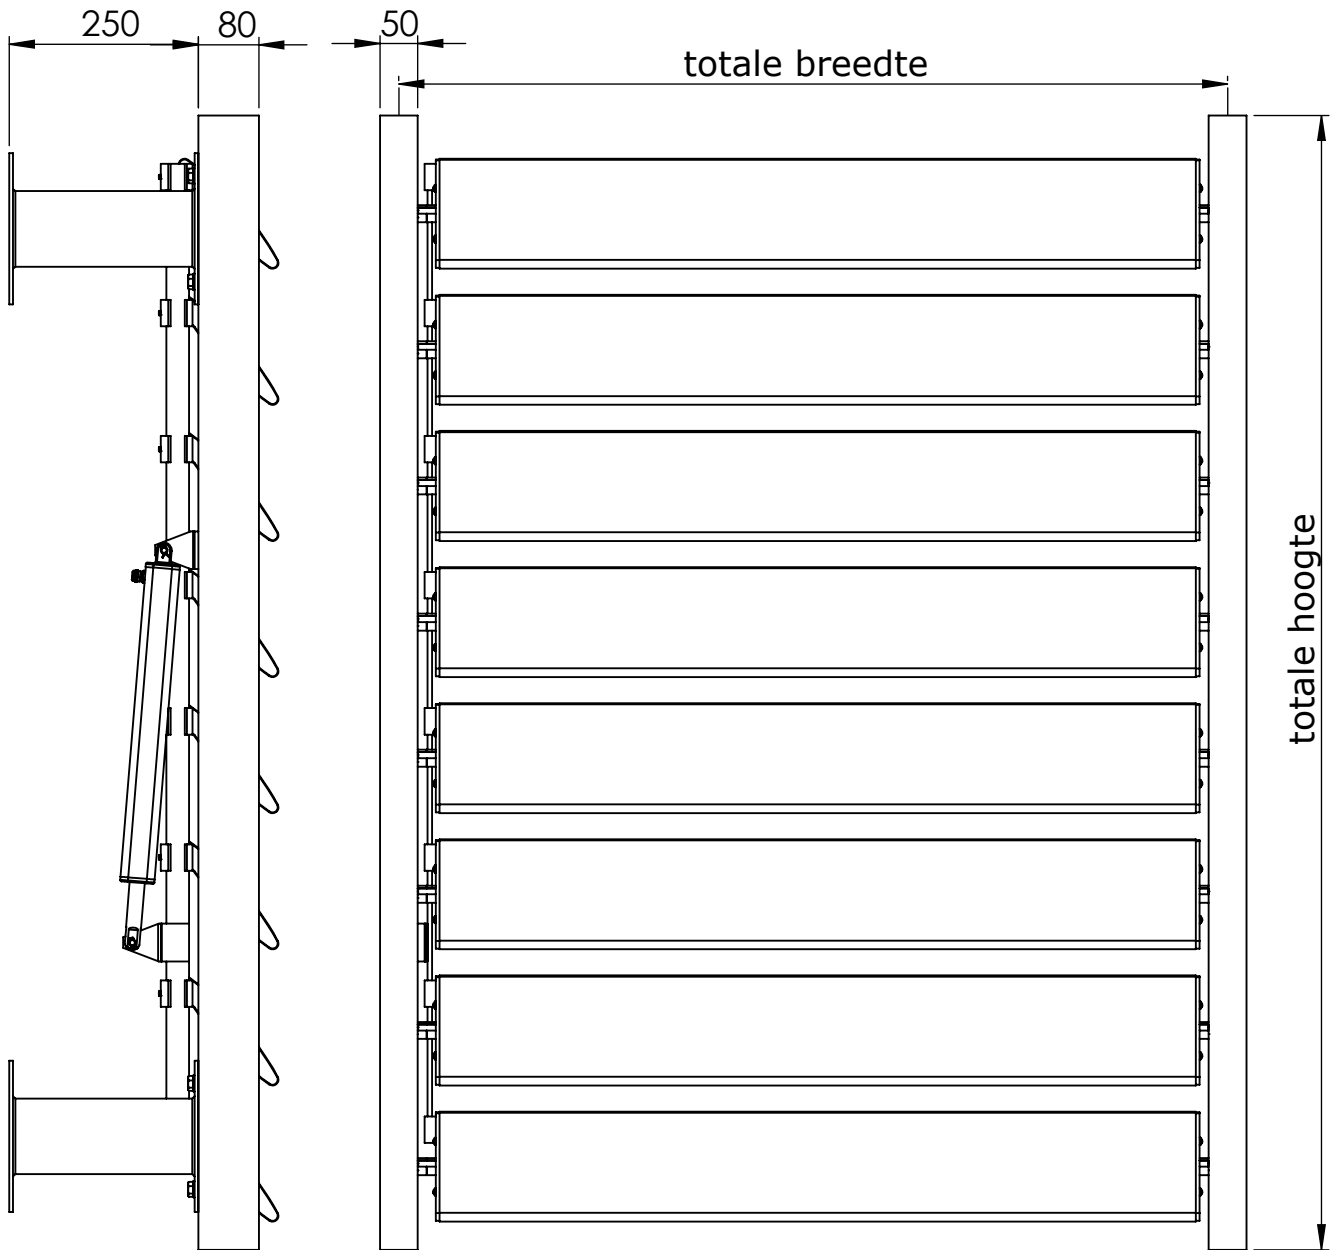

Product omschrijving		Houten lamel WRC 190 compleet scharnierend				
Product nummer		61.198.58.10	Project / Project			
Schaal / Scale		1:11	Getekend / Drawn	Datum / Date	Blad / Sheet	A4
		TLI	25-02-2013	1/4		

Product omschrijving					
Houten lamel WRC 190 compleet scharnierend aanzicht					
Product nummer		Project / Project			
61.198.58.10		Zonwering			
Schaal / Scale	Getekend / Drawn	Datum / Date	Blad / Sheet		
1:10	TLI	25-02-2013	3/4	A4	