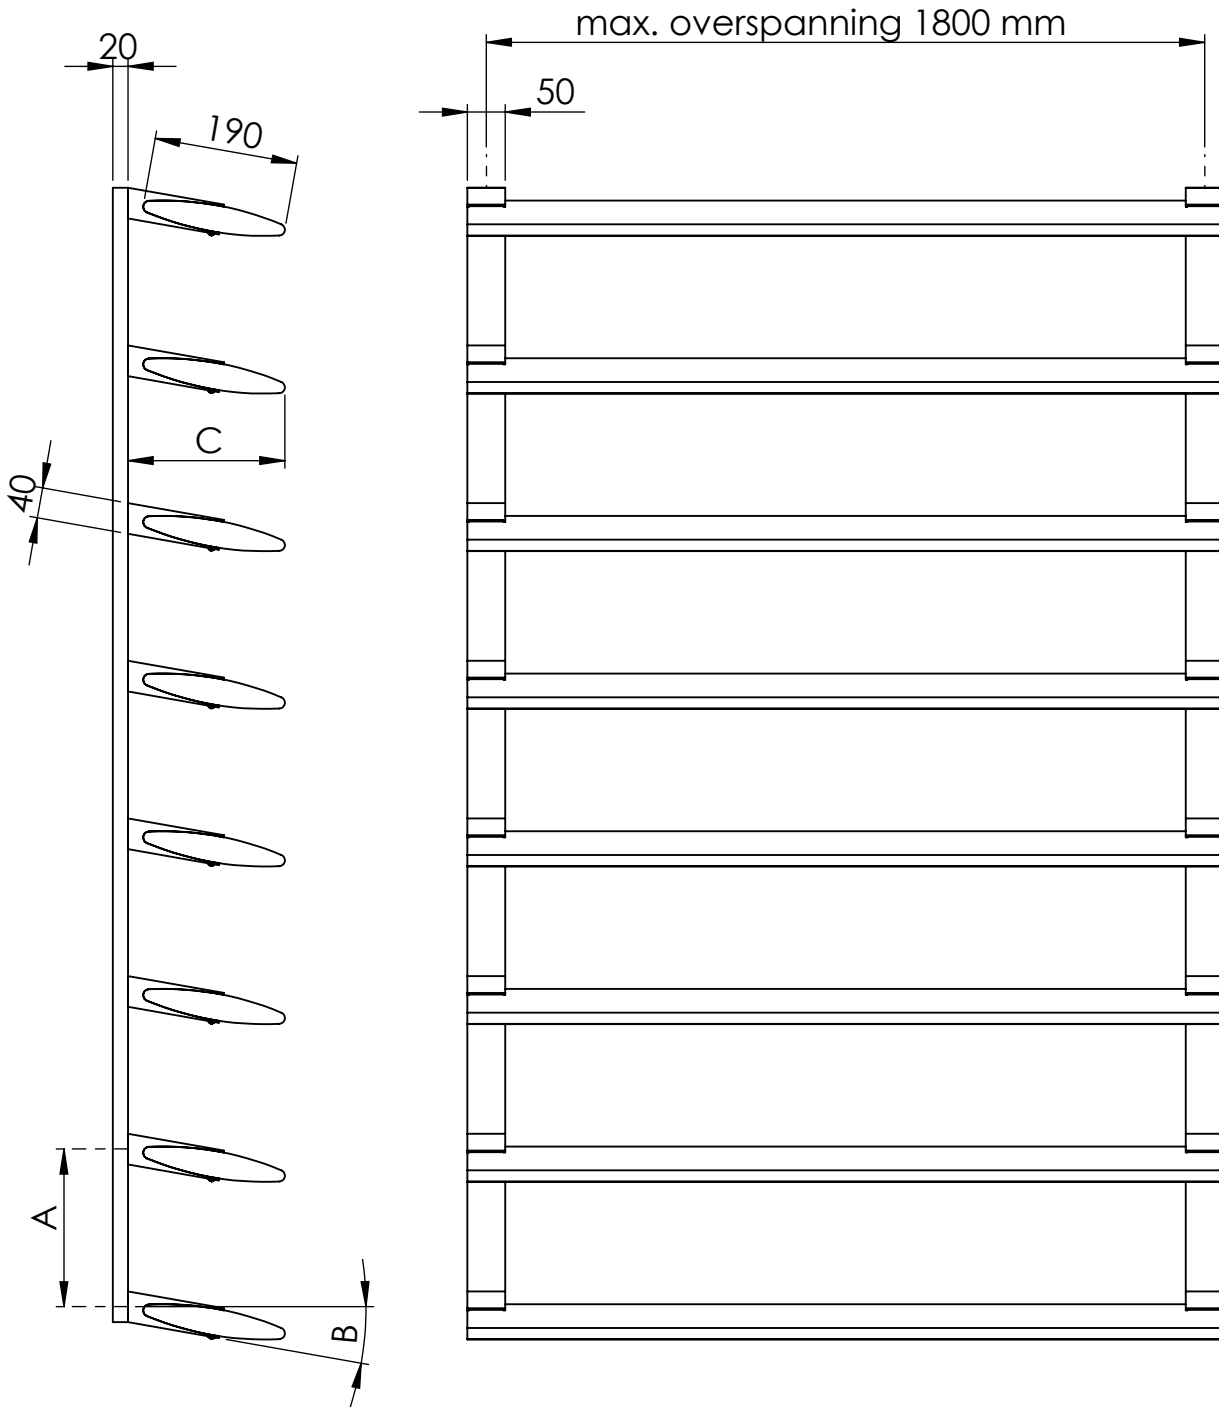

Product omschrijving

Houten lamel WRC 190 compleet

Product nummer

61.198.00.10

Project / Project

Zonwering

Schaal / Scale

1:10

Getekend / Drawn

TLI

Datum / Date

15-01-2013

Blad / Sheet

1/4

**A4**

- \* A op specificatie
- \* B 0-15-30-45 graden of op specificatie
- \* C op specificatie

Product omschrijving		Houten lamel WRC 190 compleet			
Product nummer		Project / Project			
61.198.00.10		Zonwering			
Schaal / Scale	Getekend / Drawn	Datum / Date	Blad / Sheet		
1:10	TLI	15-01-2013	3/4	<b>A4</b>	