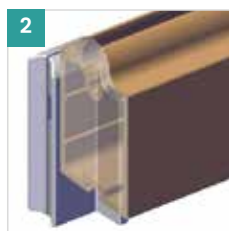

1 Stevig hanggedrag screendoek

Het hanggedrag van het screendoek is zeer stevig dankzij de gelijkmatige belasting over de gehele hoogte van de ritsgeleiding. Tevens loopt het screendoek minder snel uit de ritsgeleiding bij zware windlast.

2 Blinde bevestiging zijgeleiders

De blinde bevestiging van de zijgeleiders zorgt voor een nette afwerking en luxe uitstraling zonder zichtbare gaatjes.

3 Afname rimpelvorming screendoek

De conische vorm van de adapter zorgt voor een betere oprolling van het screendoek. Dankzij de betere oprolling is er minder kans op rimpelvorming.