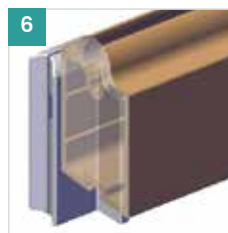

2 Blinde bevestiging zijgeleiders

De blinde bevestiging van de zijgeleiders zorgt voor een nette afwerking en luxe uitstraling zonder zichtbare gaatjes.

3 Afname rimpelvorming screendoek

De conische vorm van de adapter zorgt voor een betere oprolling van het screendoek. Dankzij de betere oprolling is er minder kans op rimpelvorming.

4 Compacte onderlijst

Door de compactheid ontstaat er meer ruimte aan de onderkant van de onderlijst. Hierdoor is de V540-Ritzscreen® ook toe te passen in situaties met naar buiten draaiende ramen en deuren.

USP

5 **Vorm van de onderlijst**

Dankzij de strakke vorm van de onderlijst is de doekbuis beschermd tegen regen in gesloten toestand. Tevens zorgt de vorm van de onderlijst ervoor dat deze altijd perfect aansluit door de doekrekcompensatie. Let op: dit geldt alleen indien de Ritzscreen® gecombineerd wordt met een speciale motor.