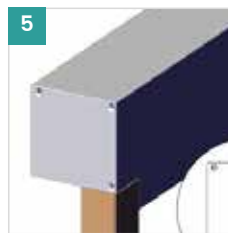

2 Blinde bevestiging zijgeleiders

De blinde bevestiging van de zijgeleiders zorgt voor een nette afwerking en luxe uitstraling zonder zichtbare gaatjes.

3 Afname rimpelvorming screendoek

De conische vorm van de adapter zorgt voor een betere oprolling van het screendoek. Dankzij de betere oprolling is er minder kans op rimpelvorming.

USP

5 **Vorm van de onderlijst**

Dankzij de strakke vorm van de onderlijst is de doekbuis beschermd tegen regen in gesloten toestand. Tevens zorgt de vorm van de onderlijst ervoor dat deze altijd perfect aansluit door de doekrekcompensatie. Let op: dit geldt alleen indien de Ritzscreen® gecombineerd wordt met een speciale motor.