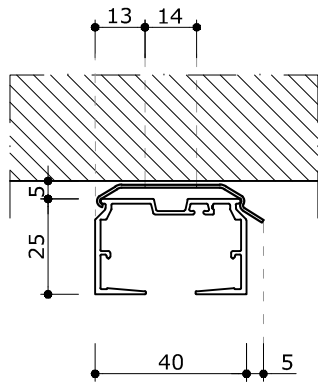

Verticale lamellen |

maatvoering steunen |

V-O-LC.0001 | 00 revision no. |

Z:\1- Bibliotheek\Verano Producten\Binnenzonwering\Lamelgordijnen\rail Lamelgordijn.dwg

drawn: SHA

1:2 | A4
2013-8-26 | 09:01

overzicht

Bevestiging op plafond

Bevestiging op systeemplafond

Bevestiging met afstandsteun