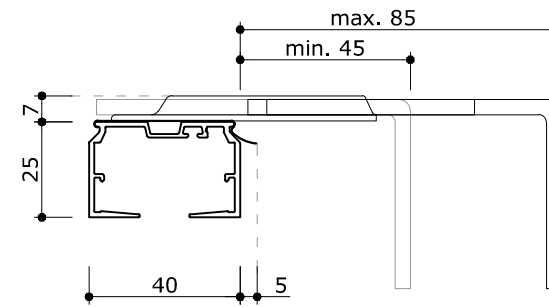

Verticale lamellen |

maatvoering steunen |

V-O-LC.0001 | 00 revision no. |

Z:\1- Bibliotheek\Verano Producten\Binnenzonwering\Lamelgordijnen\rail Lamelgordijn.dwg

drawn: SHA

1:2 | A4
2013-8-26 | 09:01

overzicht

Bevestiging op plafond

Bevestiging op systeemplafond

Bevestiging met afstandsteun