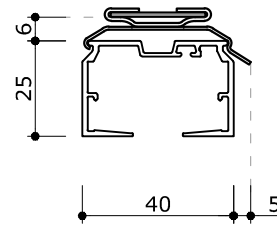

Verticale lamellen |

maatvoering steunen |

V-O-LC.0001 | 00 revision no. |

Z:\1- Bibliotheek\Verano Producten\Binnenzonwering\Lamelgordijnen\rail Lamelgordijn.dwg

drawn: SHA

1:2 | A4
2013-8-26 | 09:01

overzicht

Bevestiging op plafond

Bevestiging op systeemplafond

Bevestiging met afstandsteun